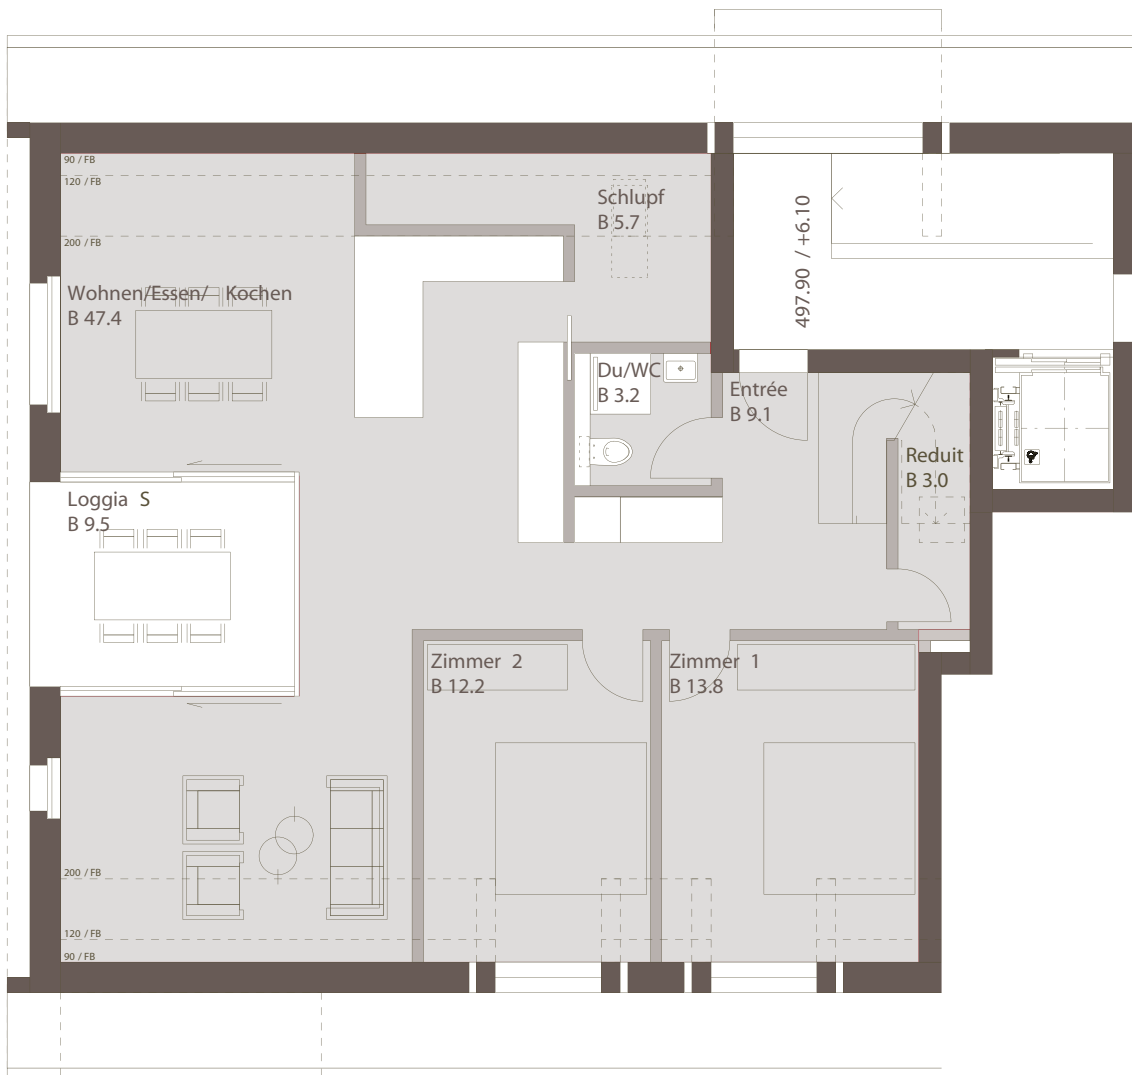

HAUS B – 1. DACHGESCHOSS

www.cocoon-volketswil.ch

Wohnung B22

4 ½ Zimmer

Wohnfläche ca. 144.6 m²
Nutzfläche ca. 140.7 m²
Loggia ca. 17.5 m²

} ab Raumhöhe 120 cm gemessen

Massstab 1:100

HAUS B – 2. DACHGESCHOSS

www.cocoon-volketswil.ch

Wohnung B22

4 ½ Zimmer

Wohnfläche ca. 144.6 m²
Nutzfläche ca. 140.7 m²
Loggia ca. 17.5 m²

} ab Raumhöhe 120 cm gemessen

Massstab 1:100