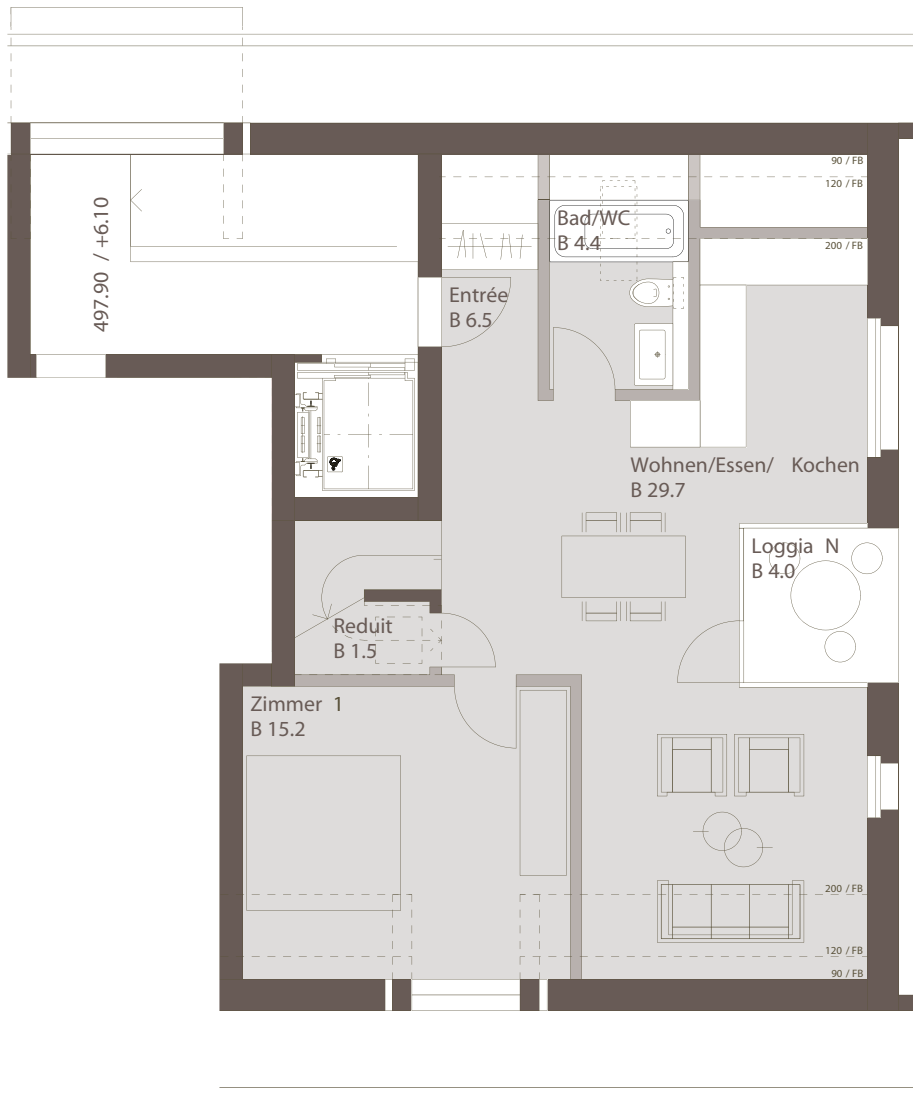

HAUS B – 1. DACHGESCHOSS

www.cocoon-volketswil.ch

Wohnung B21

3 1/2 Zimmer

Wohnfläche ca. 85.0 m²
Nutzfläche ca. 81.8 m²
Loggia ca. 12.0 m²

ab Raumhöhe 120 cm gemessen
Massstab 1:100

HAUS B – 2. DACHGESCHOSS

www.cocoon-volketswil.ch

Wohnung B21

3 ½ Zimmer

Wohnfläche ca. 85.0 m² } ab Raumhöhe 120 cm gemessen
Nutzfläche ca. 81.8 m² }
Loggia ca. 12.0 m² }

Massstab 1:100

0 m 5 m